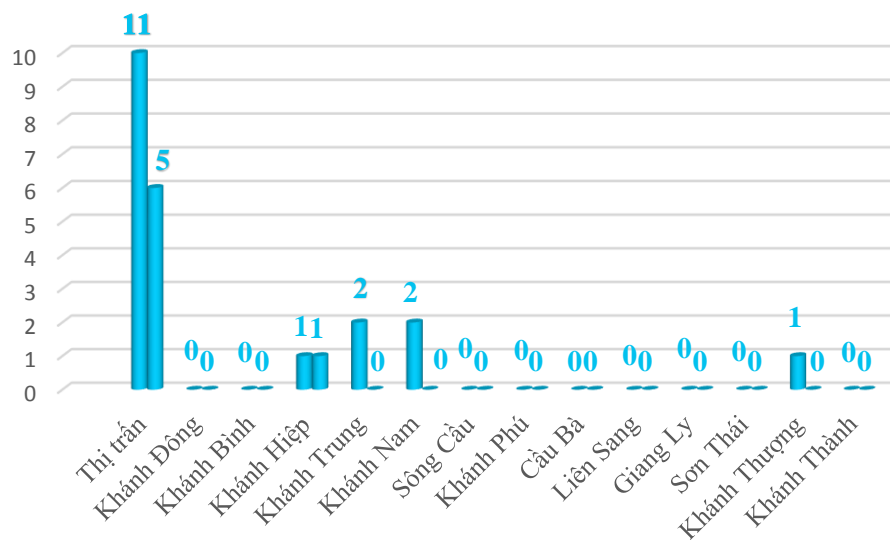

TÌNH HÌNH DỊCH BỆNH COVID TẠI HUYỆN KHÁNH VĨNH

Cập nhật ngày 30/8/2021

Số ca F0 tính đến ngày 30/8/2021